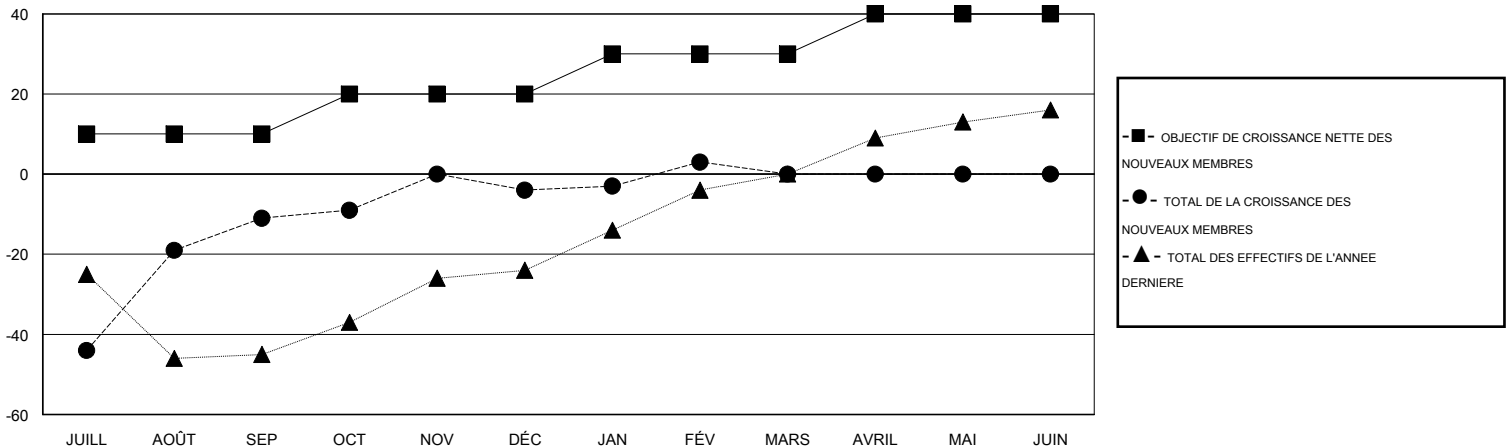

BUTS ET MEMBRES REELS - CUMULATIF

CLUBS RADIES: 0	58 CLUBS OF 100 ONT AJOUTE 1 OU PLUSIEURS NOUVEAUX MEMBRES	DISTRIBUTION PAR SEXE
		HOMME 3,396 (87.03%)
		FEMME 506 (12.97%)
MEMBRES RADIES	CLIQUEZ ICI POUR LES INFORMATIONS CUMULATIVES SUR LES EFFECTIFS	NOMBRE TOTAL DE MEMBRES D'UNITÉS FAMILIALES 2
DECEDE 23		MEMBRES DE FAMILLE QUI RÉGENT LA MOITIÉ DES COTISATIONS 1
CLUB ANNULÉ 0		
AUTRE 121		
TOTAL 144