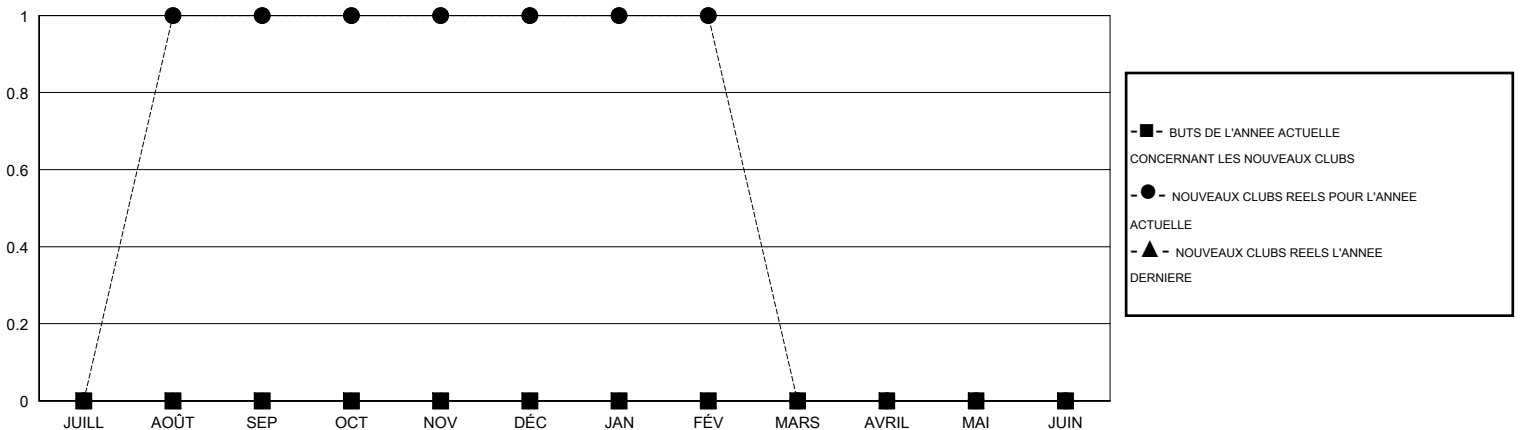

MONTHLY MEMBERSHIP PROGRESS REPORT

District 102 W

Results as of: 2/28/2017

GMT: Carl Robert Rettby

LIEU SWITZERLAND

RC EME

Clubs				Membres			
RESULTATS POUR 2016-2017				RESULTATS POUR 2016-2017			
TRIMESTRE	BUT CONCERNANT LES NOUVEAUX CLUBS	NOUVEAUX CLUBS	CLUBS ANNULÉS	TRIMESTRE	OBJECTIF DE CROISSANCE NETTE DES NOUVEAUX MEMBRES (excluant les membres réintégrés ou transférés)	TOTAL DE LA CROISSANCE DES NOUVEAUX MEMBRES (excluant les membres réintégrés ou transférés)	TOTAL DES MEMBRES RADIES (y compris les transferts)
JUILL/AOÛT/SEP	0	1	0	JUILL/AOÛT/SEP	10	69	80
OCT/NOV/DÉC	0	0	0	OCT/NOV/DÉC	10	52	45
JAN/FÉV/MARS	0	0	0	JAN/FÉV/MARS	10	26	19
AVRIL/MAI/JUIN	0	0	0	AVRIL/MAI/JUIN	10	0	0

BUTS ET NOUVEAUX CLUBS REELS - CUMULATIF